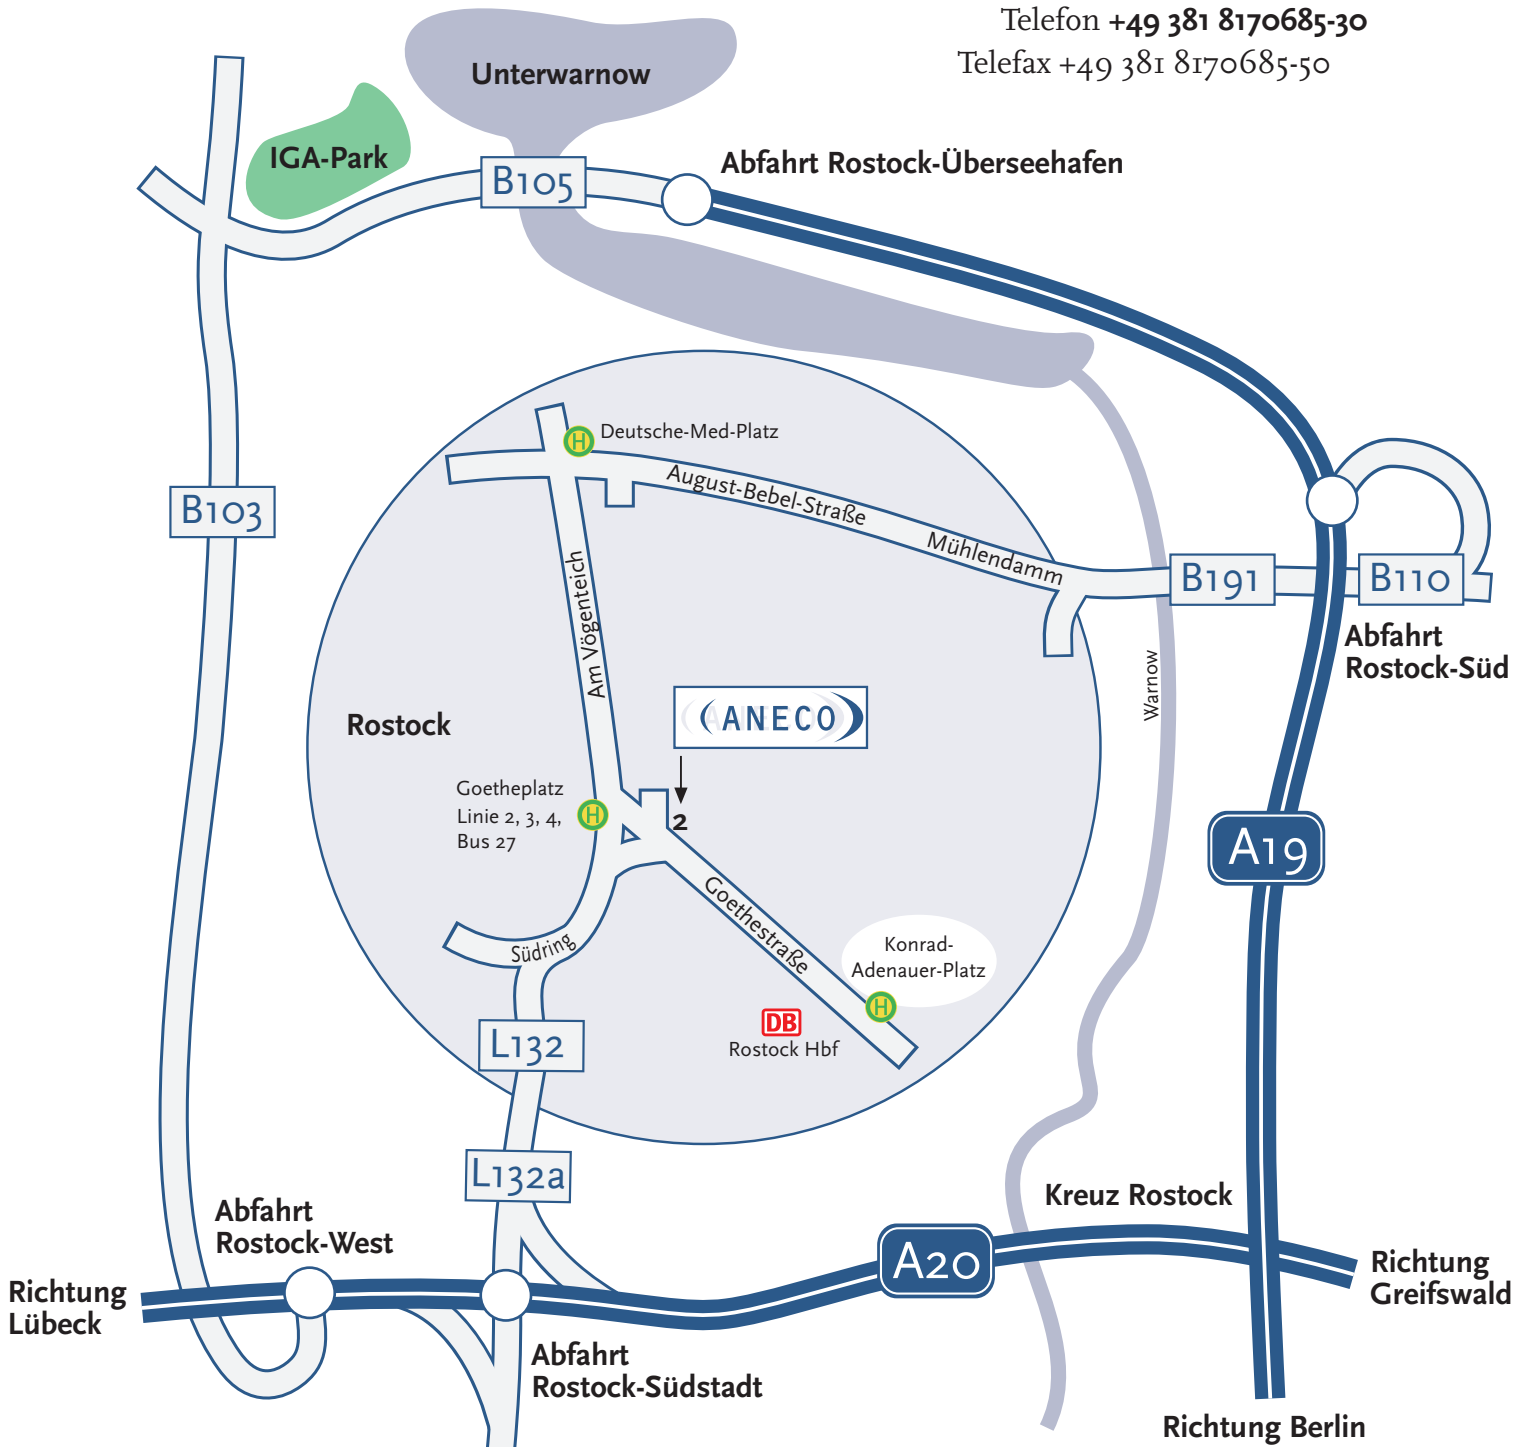

Anfahrt Aneco Rostock

ANECO Institut für Umweltschutz GmbH & Co.
Goethestraße 2 18055 Rostock
Telefon +49 381 8170685-30
Telefax +49 381 8170685-50

Anfahrt über die A19

- Bei Ausfahrt Rostock-Süd auf B110 in Richtung Rostock-Zentrum fahren.
- Biegen Sie auf die B110 ab.
- Im weiteren Straßenverlauf wird die B110 zur B191.
- Halten Sie sich auf der B191 rechts und biegen Sie ab auf den Mühlendamm.
- Weiter auf Ernst-Barlach-Straße.
- Weiter auf August-Bebel-Straße.
- Biegen Sie links ab und folgen der Straße Am Vögenteich.
- Nach 500 Metern biegen Sie links in die Goethestraße.
- Es ist das 2. Haus auf der linken Seite.

Anfahrt über die A20

- Nehmen Sie die Ausfahrt Rostock-Südstadt.
- Biegen Sie auf die L132a ab, welche zur L132 wird.
- Nach 4,8 km rechts auf den Südring (Richtung Hauptbahnhof) abbiegen.
- Anschließend rechts in die Goethestraße abbiegen.
- Es ist das 2. Haus auf der linken Seite.

P Auf dem Gelände gibt es 2 Parkplätze für Aneco-Gäste.