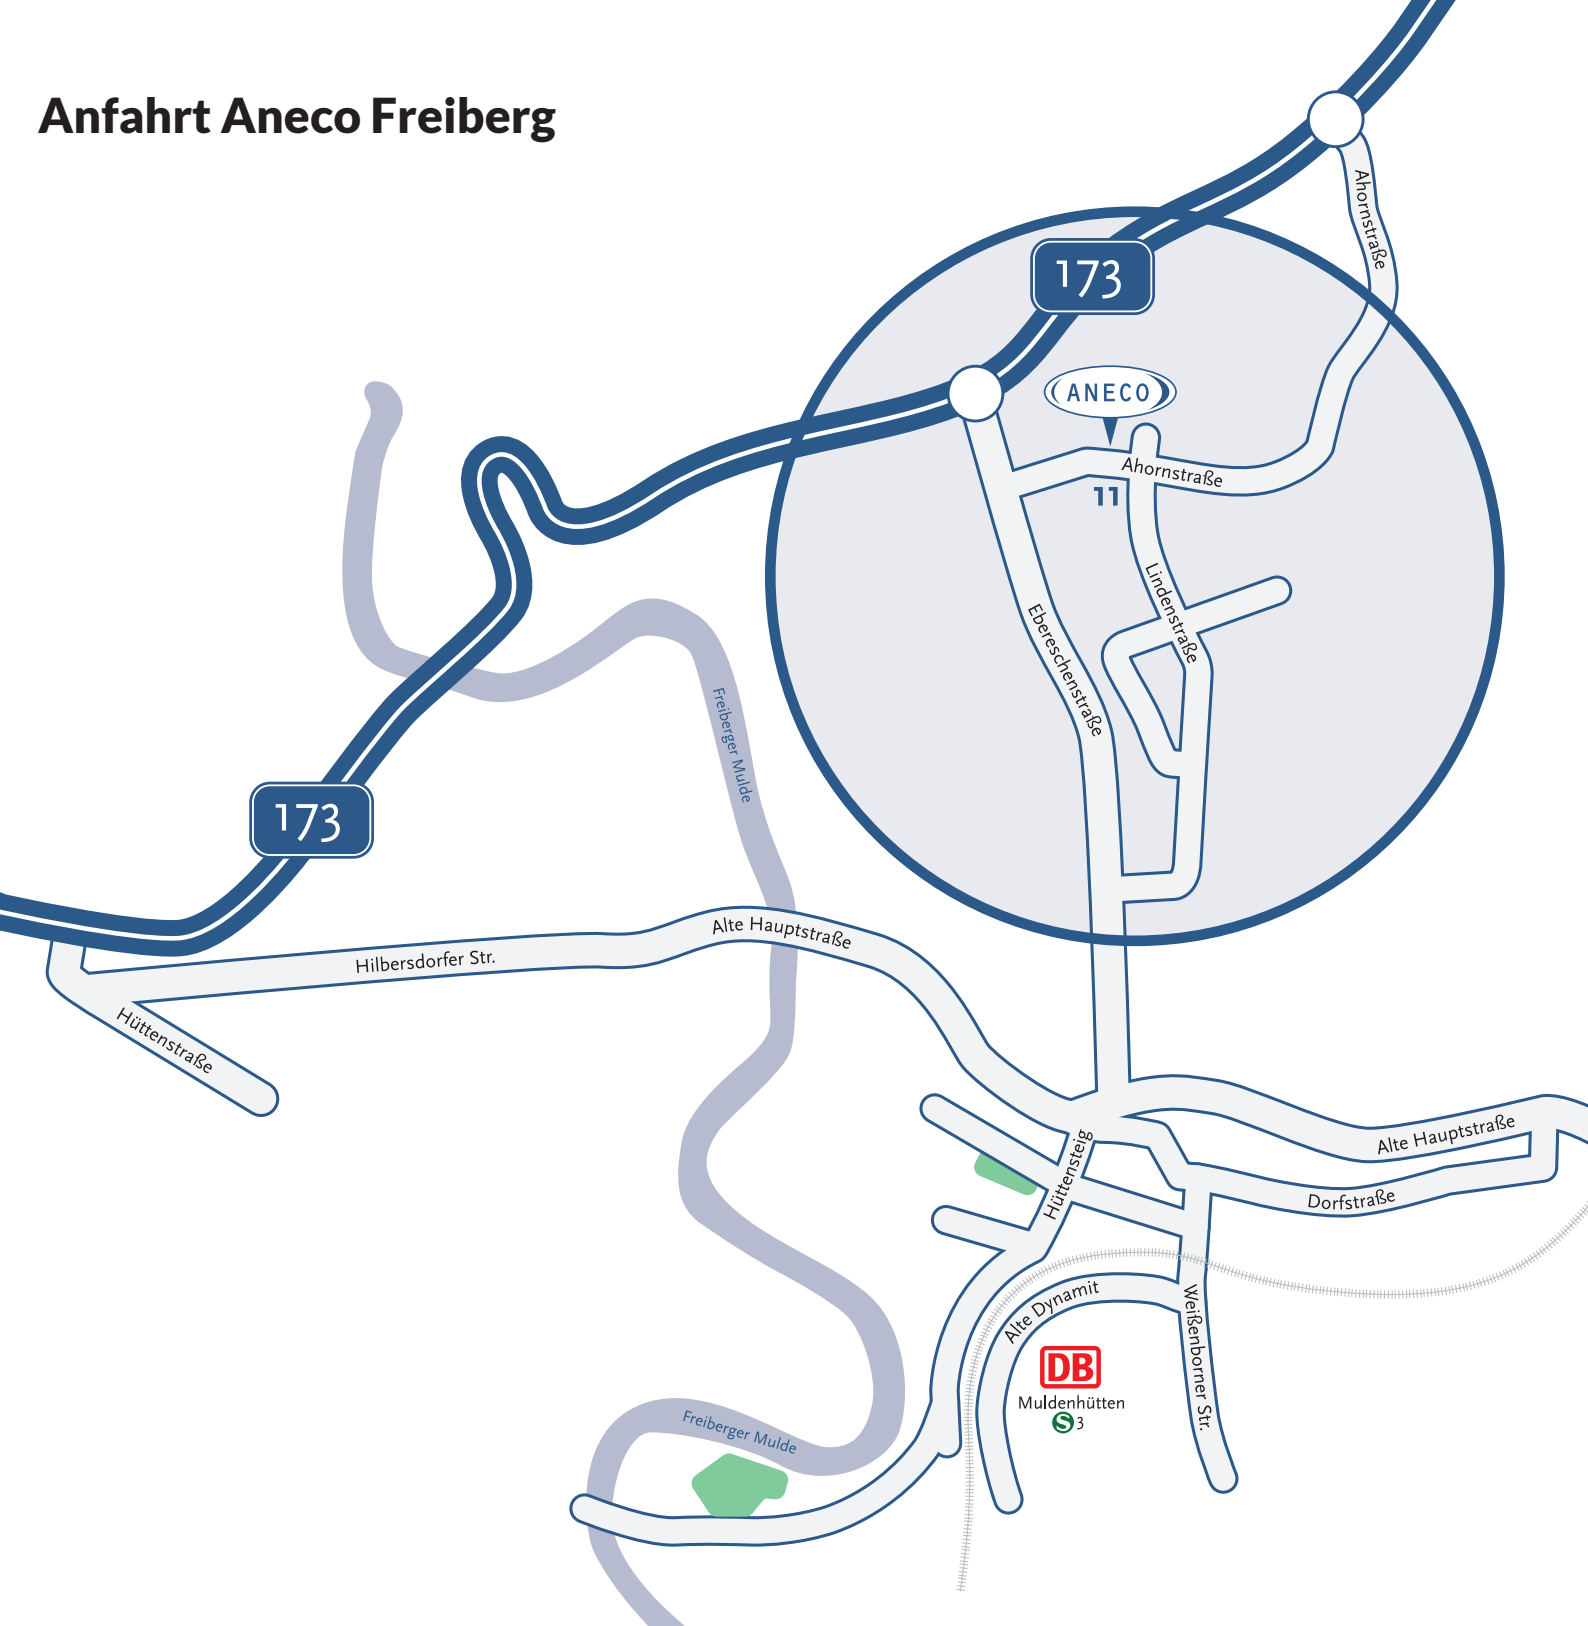

# Anfahrt Aneco Freiberg

## Anfahrt über die B173

- Verlassen Sie die B173 und biegen Sie auf die Ebereschenstraße
- Biegen Sie dann links in die Ahornstraße
- An der nächsten Kreuzung nach ca. 250 Metern erreichen Sie die Lindenstraße
- ANECO befindet sich direkt an der Kreuzung auf der Lindenstraße 11